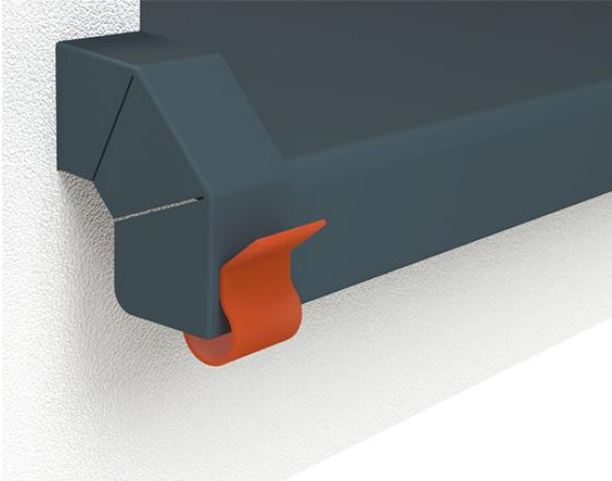

Angebrachte Sicherungsklammer zur Lagesicherung des Steckabschlusses mit Gleitfunktion von BUG

Dateiname: fensterbank_abschluss_klammer_orange_img4_ret