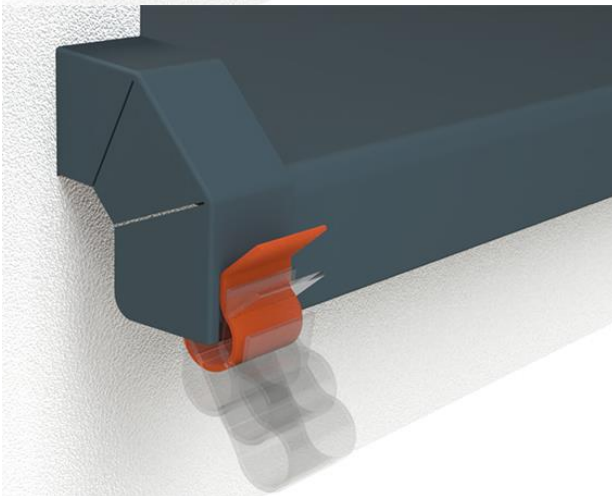

Fensterbankabschlüsse sind laut Richtlinien konform für Rollladenführungsschienen auszuklinken und sicher an der Fensterkonstruktion anzubringen. Fachbetriebe sichern damit die Schlagregendichtheit und steigern gleichzeitig Langlebigkeit der Fensterkonstruktion. Entsprechend können kleine Helfer eine wichtige Rolle während und nach der Montagephase übernehmen.

Sichere Fensterbankmontage

Die Sicherungsklammer von BUG ist ein wirksamer Helfer für den Gleitabschluss A 500 V und den Steckabschluss mit Gleitfunktion A 600 GS. Die praktische Klammer unterstützt die Montagesicherung der Fensterbankabschlüsse. Mit der Sicherungsklammer lässt sich die Lagesicherung des Bordprofils kinderleicht in Sekunden umsetzen. Hierzu genügt es, die Sicherungsklammer an der Abschlusskante und der Tropfnase anzusetzen und aufzuschieben – schon sitzt das Bordprofil zusätzlich gesichert und fest für weitere Gewerke. Das Befestigungsprinzip ist so leicht umsetzbar wie mit einer handelsüblichen Büroklammer. Dank der auffälligen Signalfarbe Orange hat der jeweilige Fachbetrieb eine optische Kontrolle für seine Montage und fortlaufende Gewerke. Dementsprechend kann nach der Fensterbankmontage und in der fortlaufenden Bauphase anderer Gewerke nichts verrutschen. Verputzer- und Malerarbeiten steht nichts im Weg.

Dies zeigt, dass bei BUG keine Kompromisse bei der Montage- und Bauphase, der Wirtschaftlichkeit und Sicherheit sowie der Produktqualität gemacht werden. Die praktische Sicherungsklammer ist laut Herstellerangaben ein intelligenter und praktischer Helfer, der für alle Fensterbankabschlüsse mit Gleitfunktion verwendet werden kann. Spezielles Augenmerk liegt hierbei auf ausgeklinkten Gleitabschlüssen und Steckabschlüssen mit Gleitfunktion.

Angebrachte Sicherungsklammer zur Lagesicherung des Steckabschlusses mit Gleitfunktion von BUG

Dateiname: fensterbank_abschluss_klammer_orange_img4_ret

Anbringungsschema der Sicherungsklammer von BUG bei Abschlüssen mit Gleitfunktion