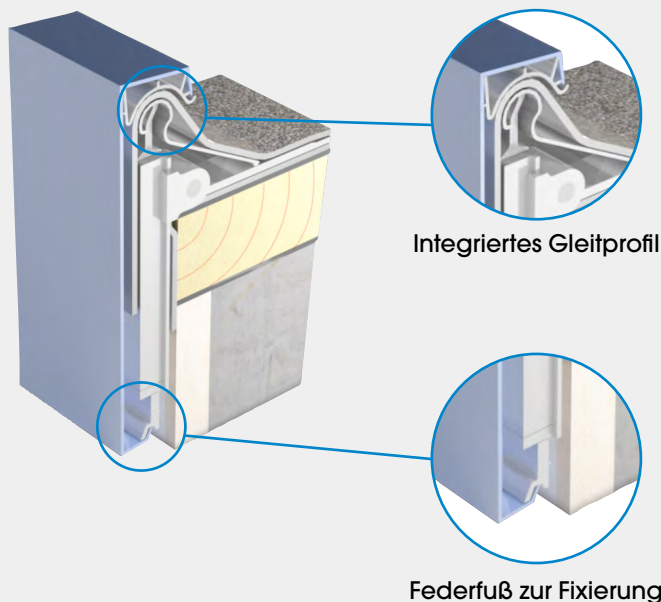

OV 2000

Der zuverlässige Flachdachabschluss

Sicherer Schutz gegen Witterungseinflüsse

Der Flachdachabschluss OV 2000 bietet hohen Schutz vor Witterungseinflüssen und ist ein gestalterisch prägendes Element an der oberen Gebäudekante. Er bietet einen optimalen Anschluss für die Flachdachabdichtungsbahn. Die Ortsgangverkleidung eignet sich besonders für hohe Blenden mit toleranzausgleichender Halterkonstruktion. Die Unterkonstruktion lässt sich mittels Gelenkhalter ideal an den Gebäudeuntergrund anpassen. So ist der OV 2000 sicher bei Stürmen integriert, bietet Stabilität und Überlaufsi-cherheit. Damit ist Sicherheit, Wetter-schutz, Design und Ökologie vereint.

WEITERE BESONDERHEITEN

Schnelle und einfache Montage

Selbsttätige Sturmsicherung der Blende

Gelenkhalter stufenlos höhenverstell- und schwenkbar

Für alle gängigen Dachabdichtungen bis 5mm Dicke

Hohe Überlaufsi-cherheit durch spezielle Führung der Schlepstreifen

Hohe Stabilität durch strang-gepresste Aluminiumblende bis 300mm

Individuelle Farbgestaltung möglich

Richtlinien- und Normgerecht

Absorbiert zuverlässig thermische Längenausdehnung

BUG Aluminium-Systeme

BUG ist eine Marke der
ST Extruded Products
Germany GmbH