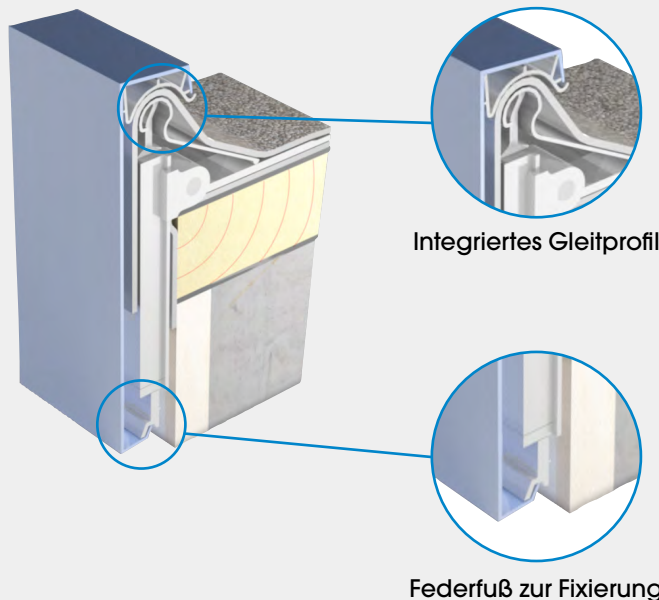

OV 2000

Der zuverlässige Flachdachabschluss

Flachdachsysteme

Fensterbanksysteme

Holz-Aluminium-Systeme

DE

Sicherer Schutz gegen Witterungseinflüsse

Der Flachdachabschluss OV 2000 bietet hohen Schutz vor Witterungseinflüssen und ist ein gestalterisch prägendes Element an der oberen Gebäudekante. Er bietet einen optimalen Anschluss für die Flachdachabdichtungsbahn. Die Ortsgangverkleidung eignet sich besonders für hohe Blenden mit toleranzausgleichender Halterkonstruktion. Die Unterkonstruktion lässt sich mittels Gelenkhalter ideal an den Gebäudeuntergrund anpassen. So ist der OV 2000 sicher bei Stürmen integriert, bietet Stabilität und Überlaufsi-cherheit. Damit ist Sicherheit, Wetter-schutz, Design und Ökologie vereint.

WEITERE BESONDERHEITEN

Schnelle und einfache Montage

Selbsttätige Sturmsicherung der Blende

Gelenkhalter stufenlos höhenverstell- und schwenkbar

Für alle gängigen Dachabdichtungen bis 5mm Dicke

Hohe Überlaufsi-cherheit durch spezielle Führung der Schlepstreifen

Hohe Stabilität durch strang-gepresste Aluminiumblende bis 300mm

Individuelle Farbgestaltung möglich

Richtlinien- und Normgerecht

Absorbiert zuverlässig thermische Längenausdehnung

BUG Aluminium-Systeme

BUG ist eine Marke der
ST Extruded Products
Germany GmbH