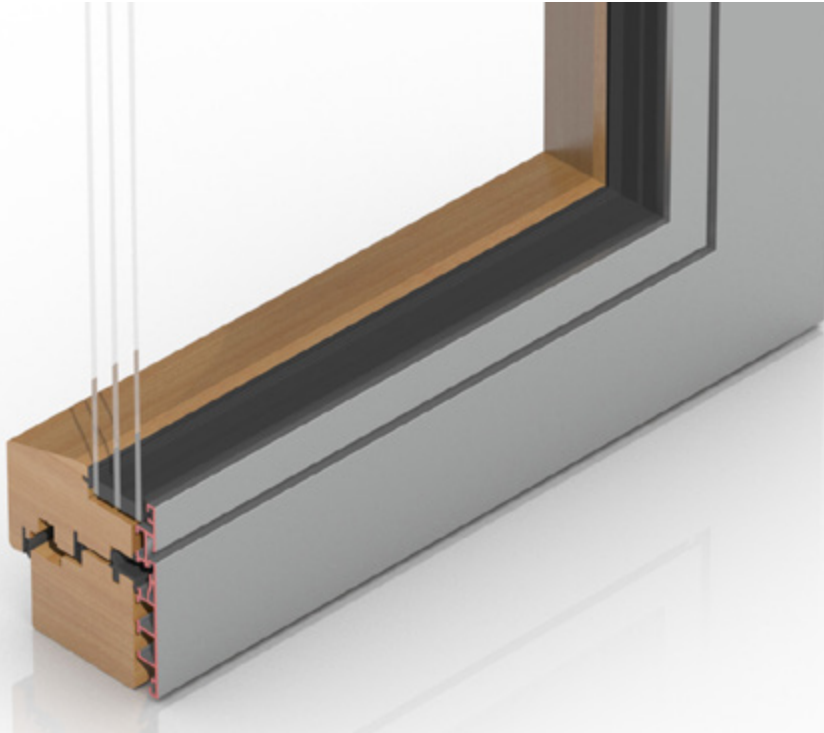

Das BUG Holz-Aluminium Fenstersystem ALUVOGT

# DESIGN 5000 K6

Holz-Aluminium-Fenstersystem ALUVOGT „Design 5000 K6“

## Funktionales vielseitig verwendbares ALUVOGT „Design 5000 K6“

Der Holzfensterrahmen ist im Inneren des Hauses wärmedämmend, im Außenbereich schützt die flächenbündige Aluminiumkonstruktion.

- / Passend für alle Holzquerschnitte
- / Systemkompatibilität mit gängigen ALUVOGT Designvarianten
- / Eckverbindungen geschweißt sowie mechanisch verbunden erhältlich
- / Einsetzbar für alle handelsüblichen Isolierglas Elementdicken bis zu 65mm
- / Modernes, flächenbündiges und kantiges Design
- / Anspruchsvolle Architektur durch schmale Ansichten
- / Einheitliche Ansichten in Kombination mit Voll-Aluminiumsystemen realisierbar
- / Möglichkeit zur Kombination mit anderen am Markt erhältlichen Fassadenelementen ist gegeben