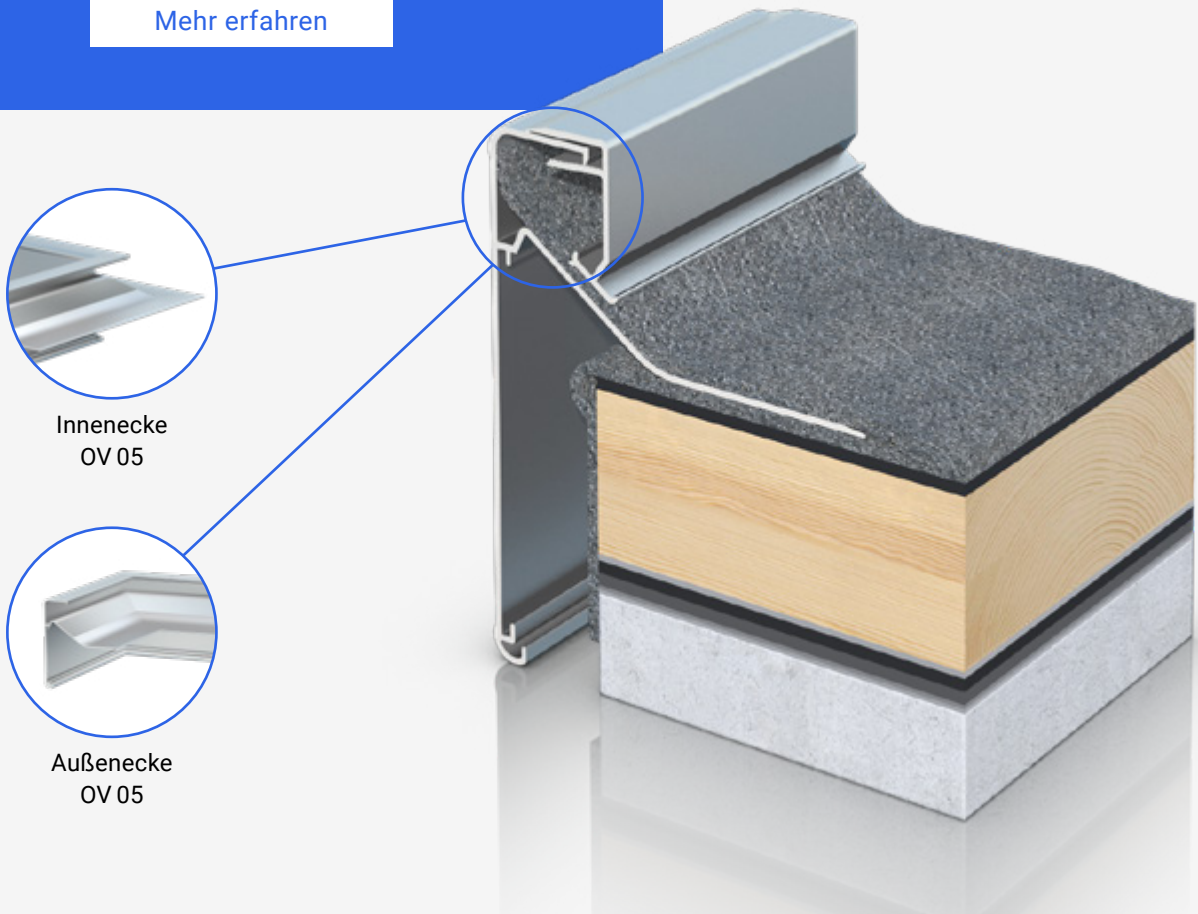

FLACHDACHSYSTEME

OV 05

Der Flachdachabschluss OV 05 ist ein zweiteiliges System. Vor allem durch die Möglichkeit seiner unkomplizierten Demontage des Randstreifens bietet er damit eine ressourcenschonende, ökologische Ortsgangverkleidung. Dabei bietet OV 05 eine hohe Stabilität durch die stranggepresste Aluminiumblende. Mittels Herausführen des Randstreifens aus der Abdichtungsebene wird eine sichere Abdichtung erlangt. Bei OV 05 ist eine stufenlose Klemmleiste gegeben. Die Aluminiumblende gibt es in vier Blendenhöhen (100 mm/130 mm/150 mm/200 mm).

Mehr erfahren

-  Schnelle und einfache Montage
-  Hohe Stabilität durch stranggepresste Aluminiumblende 80–260 mm
-  Für alle gängigen Dachabdichtungen bis 5 mm Dicke
-  Individuelle Farbgestaltung möglich
-  Stufenloses Klemmprofil (200 mm lang)
-  Demontage des Randstreifens jederzeit möglich
-  Verdeckte Befestigung
-  Montage kann Richtlinien- & Normgerecht ausgeführt werden

Innenecke
OV 05

Außenecke
OV 05