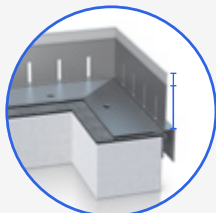

FLACHDACHSYSTEME

KF 45/70/90

Die Kiesfangleisten von BUG ermöglicht bei Abschlüssen an Dachrand, Balkon oder Terrasse einen kontrollierten Wasserablauf. Das System ist mit vorgestanzten Wasserablaufschlitzen und Befestigungs-löchern versehen. Die Kiesfangleisten sind in unterschiedlichen Blendenhöhen (45 mm/70 mm/90 mm) erhältlich. Stoßverbinder sowie vorgefertigte Innen- und Außenecken erleichtern die schnelle und einfache Montage vor Ort.

Mehr erfahren

-  Schnelle und einfache Montage
-  Biegesteife Kiesfangleiste
-  Einteiliges Systemprofil
-  Drei Bauhöhen verfügbar: 45 mm, 70 mm, 90 mm
-  Definierter Wasserablauf durch innovatives Design
-  Extrudierte Lieferlänge 5.000 mm
-  Geschweißte Ecken
-  Individuelle Farbgestaltung möglich